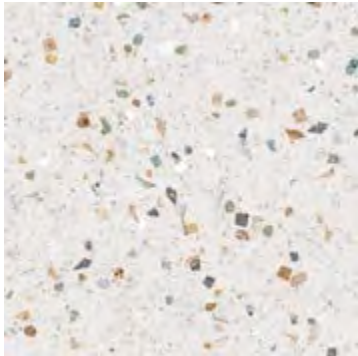

PORCELÁNICO | PORCELAIN TILES

COLECCIÓN CONCEPT - CONCEPT COLLECTION 2022

 RIU BIANCO  
22,3x22,3 cm

P040 m<sup>2</sup>

Más de 20 piezas diferentes. *More than 20 different pieces.*

 RIU CONFETI  
22,3x22,3 cm