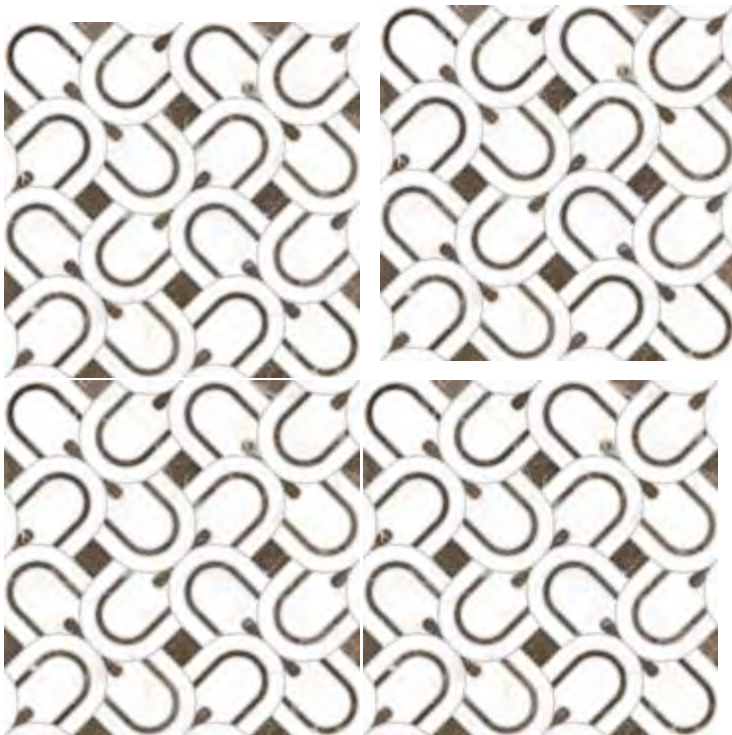

# capri

PORCELAIN TILES | GRES CÉRAME EMAILLE | FEINSTEINZEUG

22,3 x 22,3 cm | 8,8 x 8,8"

 CAPRI  
22,3x22,3 cm

P040 m<sup>2</sup>

Más de 20 piezas diferentes. *More than 20 different pieces.*

DECO CAPRI 1  
22,3x22,3 cm