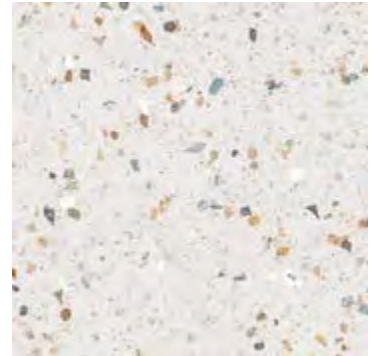

PORCELÁNICO | PORCELAIN TILES

COLECCIÓN CONCEPT - CONCEPT COLLECTION 2022

 RIU BIANCO  
22,3x22,3 cm

P040 m<sup>2</sup>

Más de 20 piezas diferentes. *More than 20 different pieces.*

 RIU CONFETI  
22,3x22,3 cm