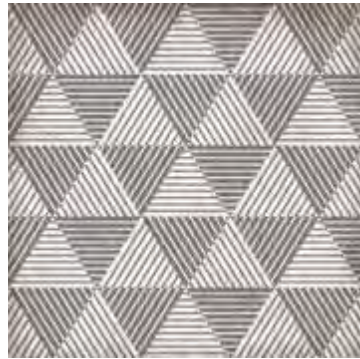

# retro

PORCELAIN TILES | GRES CÉRAME EMAILLE | FEINSTEINZEUG

22,3 x 22,3 cm | 8,8 x 8,8"

 RETRO MIX  
22,3x22,3 cm

P040 m<sup>2</sup>

\*ANTISLIP. CLASE 2 y CLASE 3 bajo pedido.  Available as special order.