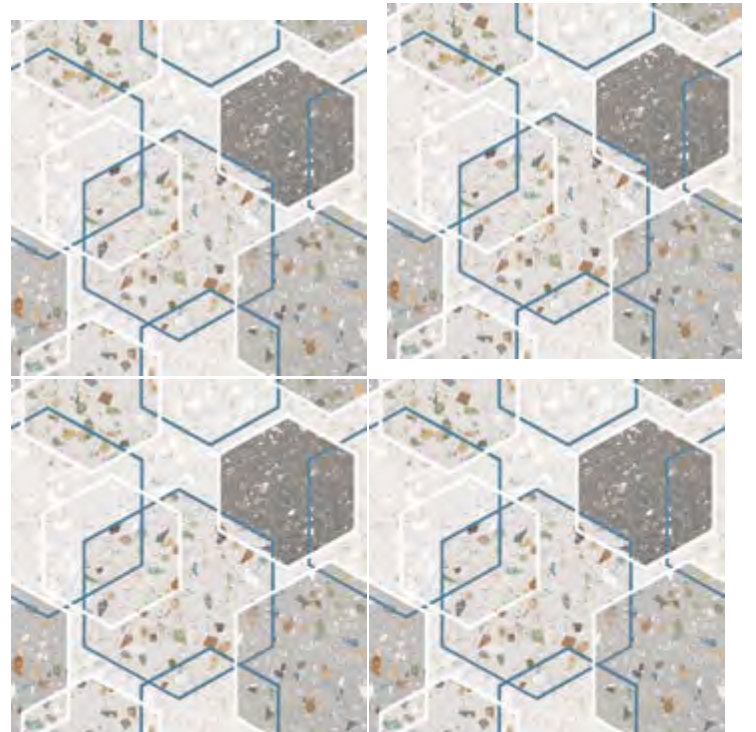

# riu

PORCELAIN TILES | GRES CÉRAME EMAILLE | FEINSTEINZEUG

22,3 x 22,3 cm | 8,8 x 8,8"

DECO RIU  
22,3x22,3 cm

P040 m<sup>2</sup>