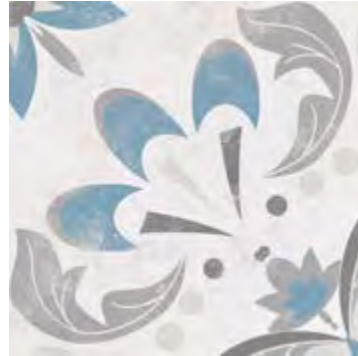

# urban

PORCELAIN TILES | GRES CÉRAME EMAILLE | FEINSTEINZEUG

22,3 x 22,3 cm | 8,8 x 8,8"

 URBAN GRIS  
22,3x22,3 cm

P040 m<sup>2</sup>

DECO URBAN 1  
22,3x22,3 cm

P040 m<sup>2</sup>

DECO URBAN 2  
22,3x22,3 cm