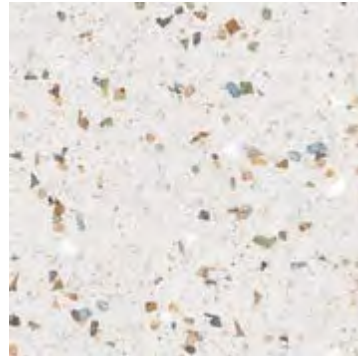

PORCELÁNICO | PORCELAIN TILES

COLECCIÓN CONCEPT - CONCEPT COLLECTION 2022

 RIU BIANCO  
22,3x22,3 cm

P040 m<sup>2</sup>

Más de 20 piezas diferentes. *More than 20 different pieces.*

 RIU CONFETI  
22,3x22,3 cm