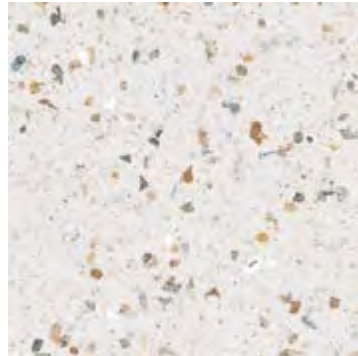

PORCELÁNICO | PORCELAIN TILES

COLECCIÓN CONCEPT - CONCEPT COLLECTION 2022

 RIU BIANCO  
22,3x22,3 cm

P040 m<sup>2</sup>

Más de 20 piezas diferentes. *More than 20 different pieces.*

 RIU CONFETI  
22,3x22,3 cm