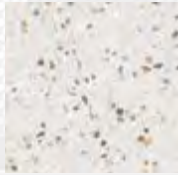

# riu

PORCELAIN TILES | GRES CÉRAME EMAILLE | FEINSTEINZEUG

22,3 x 22,3 cm. | 8,8 x 8,8"

bianco

confeti

deco

BIANCO

CONFETI